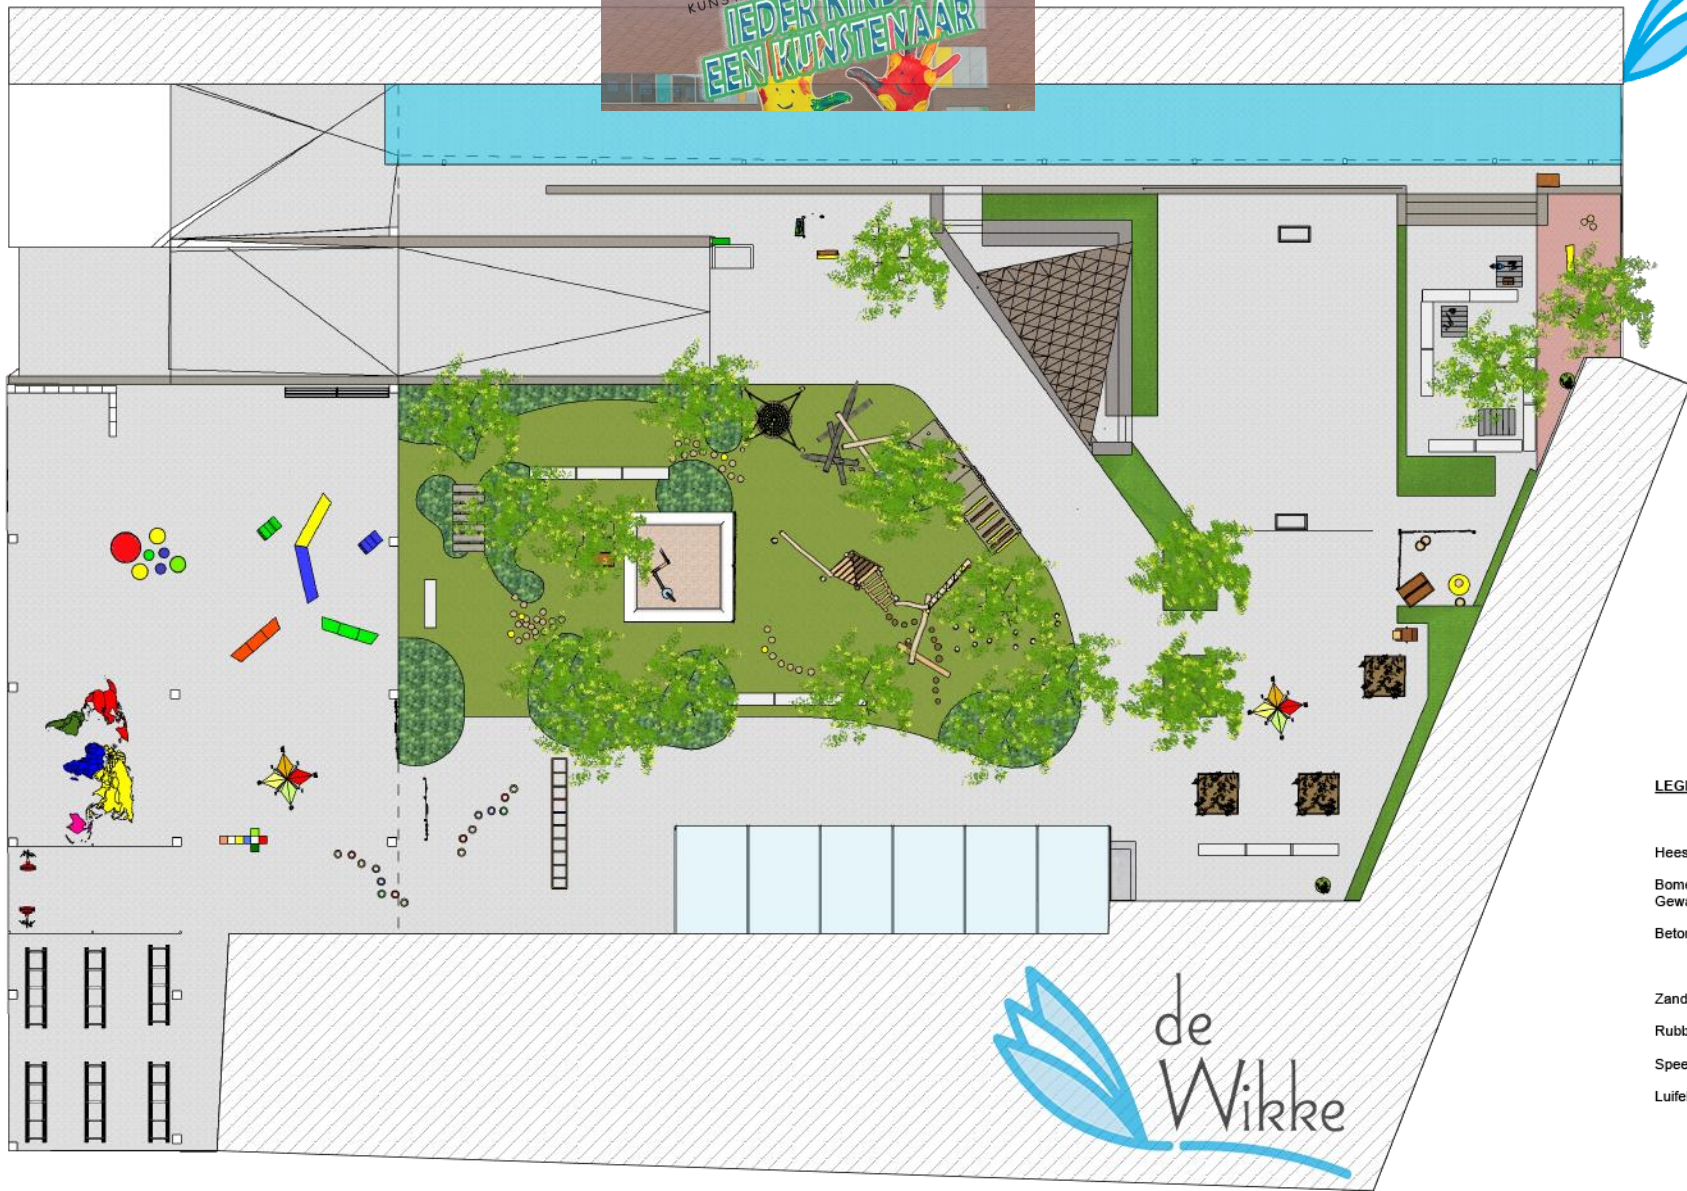

(Dit document dient enkel ter informatie!)

de Wikke zondag 4 juni 2023 14u tot 18u
 KUNSTENTOONSTELLING
TIEDER KIND IS EEN KUNSTENAAR

LEGENDE:

- Heesters 
- Bomen 
- Gewapend gazon 
- Betonklinkers 
- Zandbakzand 
- Rubber 
- Speeltoestellen 
- Luifel 

(Dit document dient enkel ter informatie!)

(Dit document dient enkel ter informatie!)

LEGENDE:

- Heesters 
- Bomen 
- Betonklinkers 
- Zandbakzand 
- Rubber 
- Speeltoestellen 
- Luifel 

regenwater ton

Recuperatie: regenwater ton