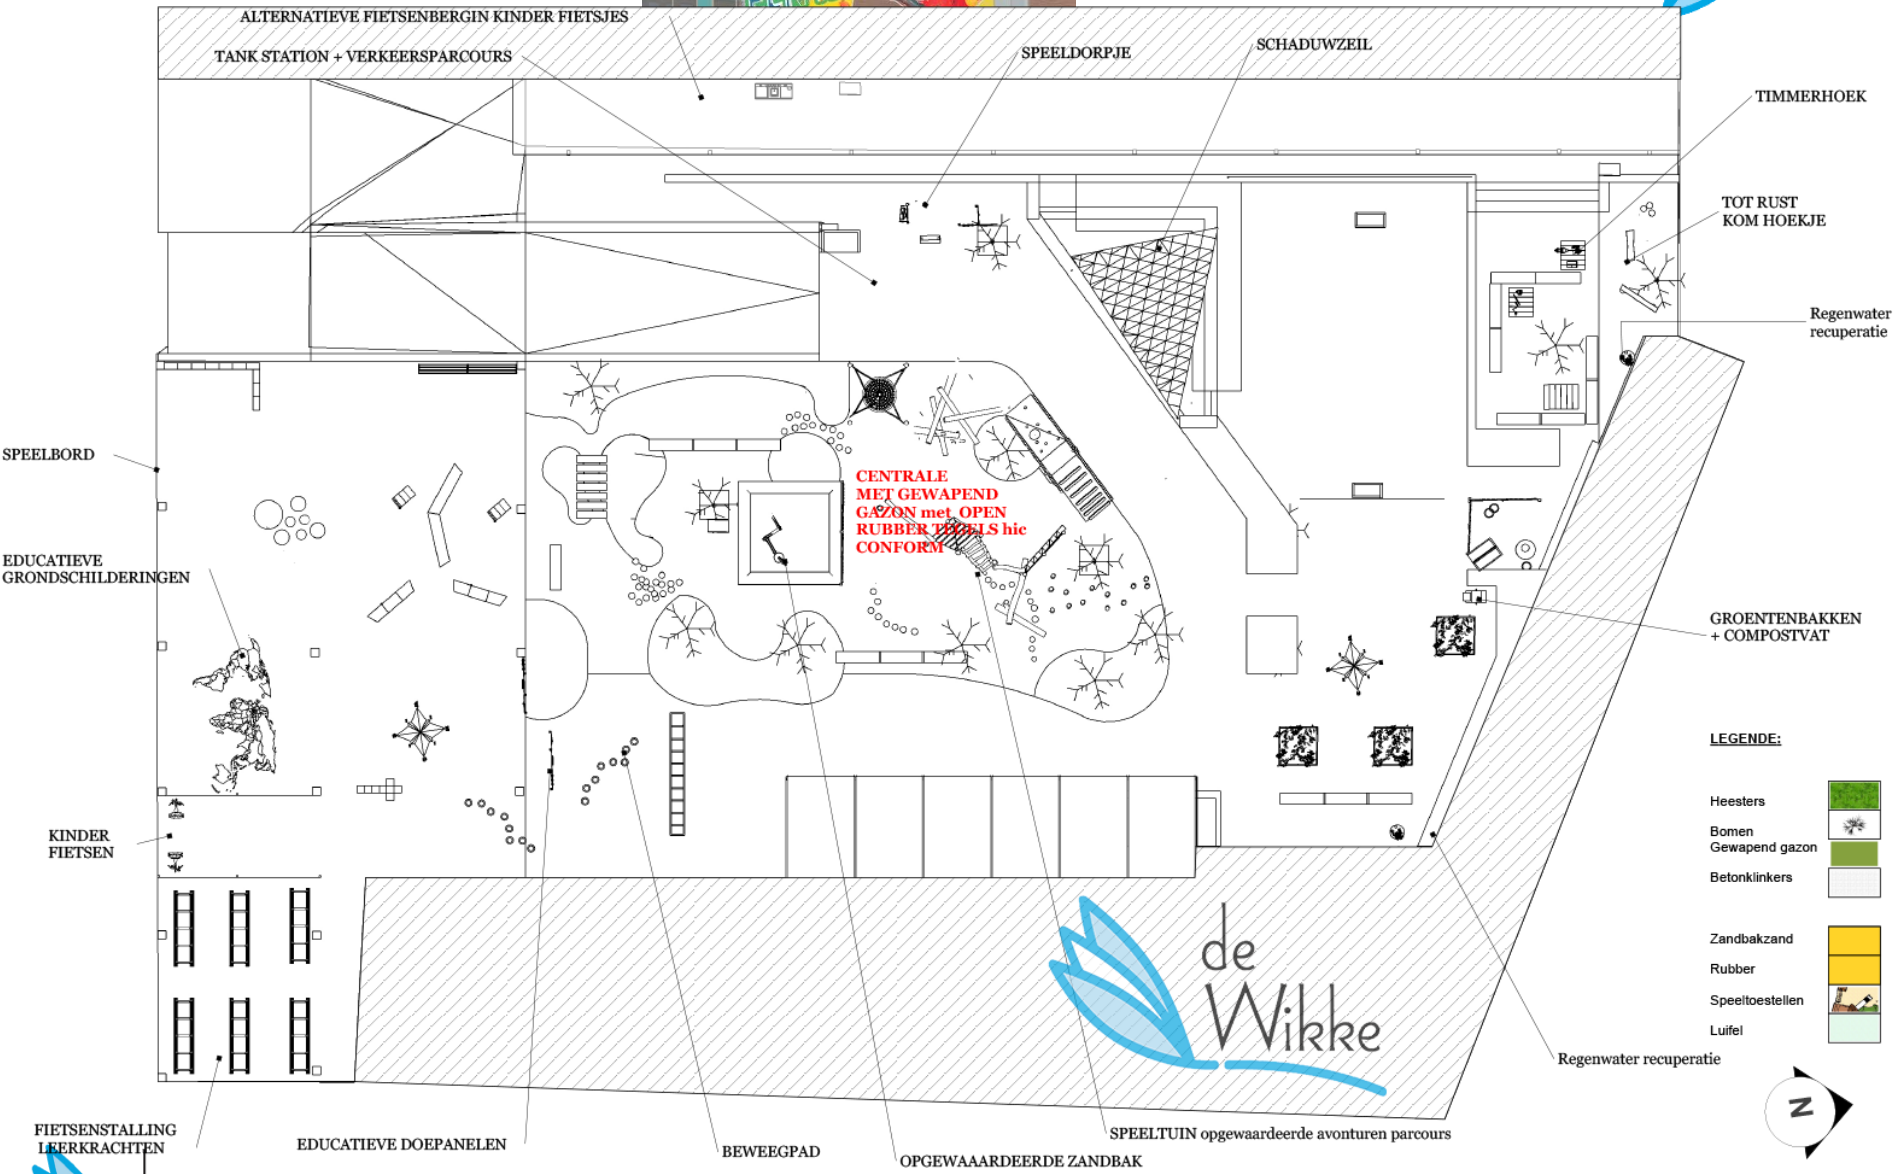

(Dit document dient enkel ter informatie!)

(Dit document dient enkel ter informatie!)

LEGENDE:

- Heesters 
- Bomen 
- Betonklinkers 
- Zandbakzand 
- Rubber 
- Speeltoestellen 
- Luifel 

regenwater ton

Recuperatie: regenwater ton